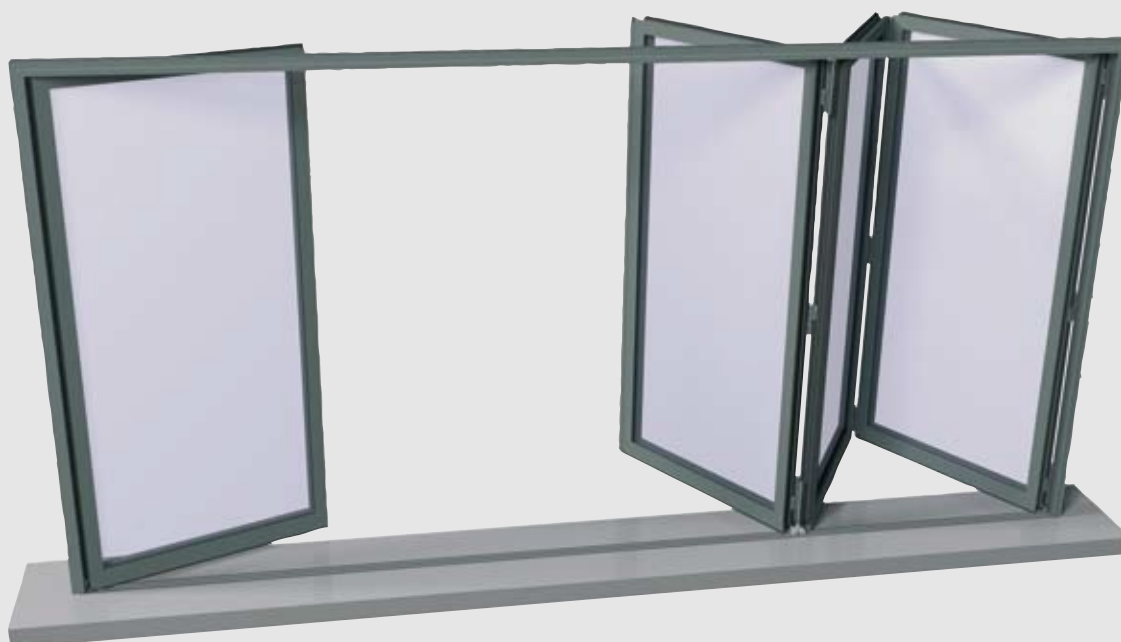

Caractéristiques techniques:

- Isolation thermique renforcée, coefficient U_w jusqu'à 1,68 W/m²K (élément avec 3 panneaux 2700 mm x 2300 mm avec valeur U_g 1.1 W/m²K)
- Combinaisons possibles de 2 à 8 vantaux
- Vantaux de grandes dimensions (jusqu'à 1200 x 3000 mm)
- Les mêmes profilés peuvent être utilisés pour une ouverture vers l'intérieur ou vers l'extérieur
- Le premier vantail joue le rôle de porte
- Le chariot est entièrement intégré en position centrale
- 3 liaisons au sol : encastrement complet, seuil bas avec évacuation d'eau cachée, ou porte pliante avec performances maximales en termes d'étanchéité au vent et à l'eau et de ventilation
- Épaisseur de vitrage jusqu'à 63 mm pour les profilés Softline - profilés SL (Acoustique Anti-effraction)
- Poids par vantail jusqu'à 120 kg

	Dimensions maxi. ouvrants (LxH en mm)	Poids maxi. ouvrants	Largeur visible profilé
Reynaers CF 77	1200 x 3000	120 kg	144 mm
Reynaers CF 77-SL	1200 x 3000	120 kg	122 mm

REYNAERS ALUMINIUM

Rue Victor Cousin
F- 77127 LIEUSAINT
Tél + 33 (0)1 64 13 85 95
Fax + 33 (0)1 64 13 85 96
info@reynaers.com
info.france@reynaers.com

www.reynaers.fr