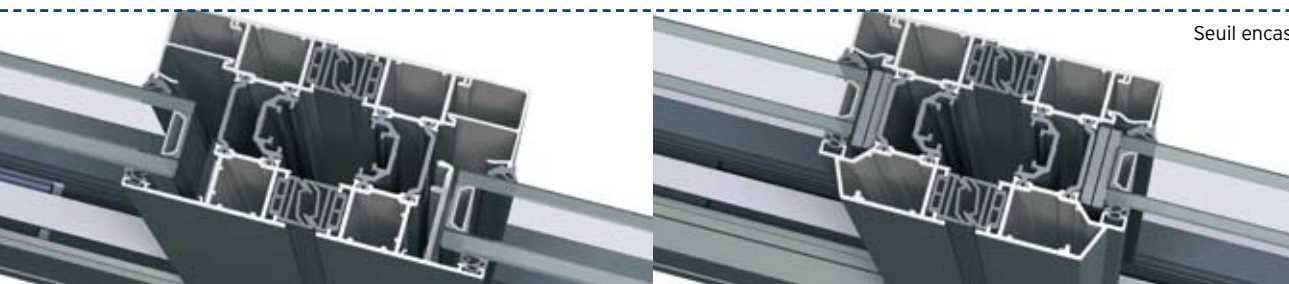

Caractéristiques techniques:

- Isolation thermique renforcée, coefficient U_w jusqu'à 1,68 W/m²K (élément avec 3 panneaux 2700 mm x 2300 mm avec valeur U_g 1.1 W/m²K)
- Combinaisons possibles de 2 à 8 vantaux
- Vantaux de grandes dimensions (jusqu'à 1200 x 3000 mm)
- Les mêmes profilés peuvent être utilisés pour une ouverture vers l'intérieur ou vers l'extérieur
- Le premier vantail joue le rôle de porte
- Le chariot est entièrement intégré en position centrale
- 3 liaisons au sol : encastrement complet, seuil bas avec évacuation d'eau cachée, ou porte pliante avec performances maximales en termes d'étanchéité au vent et à l'eau et de ventilation
- Épaisseur de vitrage jusqu'à 63 mm pour les profilés Softline - profilés SL (Acoustique Anti-effraction)
- Poids par vantail jusqu'à 120 kg

	Dimensions maxi. ouvrants (LxH en mm)	Poids maxi. ouvrants	Largeur visible profilé
Reynaers CF 77	1200 x 3000	120 kg	144 mm
Reynaers CF 77-SL	1200 x 3000	120 kg	122 mm

REYNAERS ALUMINIUM

Rue Victor Cousin
F- 77127 LIEUSAINT
Tél + 33 (0)1 64 13 85 95
Fax + 33 (0)1 64 13 85 96
info@reynaers.com
info.france@reynaers.com

www.reynaers.fr